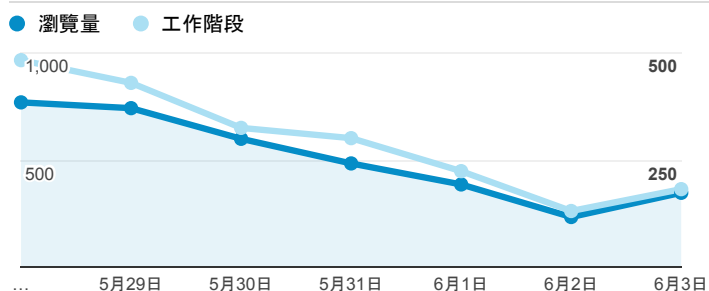

報表02_流量

2018年5月28日 - 2018年6月3日

所有使用者
100.00% 個工作階段

瀏覽量和平均網頁停留時間

瀏覽量和造訪

瀏覽量和不重複瀏覽量

造訪和瀏覽量 (依 來源/媒介 分組)

來源/媒介	工作階段	瀏覽量
tku.edu.tw / referral	983	1,409
google / organic	668	1,240
(direct) / (none)	258	633
servicelearning.sa.tku.edu.tw / referral	56	99
best-deal-hdd.pro t-us / referral	20	20
best-ping-service-usa.me us / referral	20	20
sls.tku.edu.tw / referral	18	59
acad.tku.edu.tw / referral	10	11

造訪和新造訪率 (依 服務供應商 分組)

服務供應商	工作階段	瀏覽量
taipei taiwan	595	1,001
tamkang university	465	870
(not set)	180	292
panchiao taipei hsien taiwan	131	261
taiwan mobile co. ltd.	114	208
tfn media co. ltd.	108	178
taiwan fixed network co. ltd.	107	162
vibo telecom inc.	86	133
online sas	40	40
kbro co. ltd.	33	53