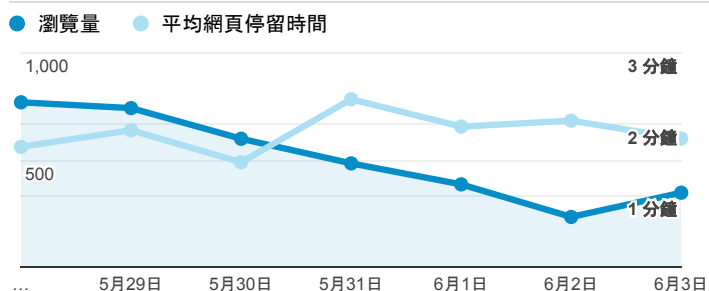

報表02_流量

2018年5月28日 - 2018年6月3日

所有使用者
100.00% 個工作階段

瀏覽量和平均網頁停留時間

瀏覽量和造訪

瀏覽量和不重複瀏覽量

造訪和瀏覽量 (依 來源/媒介 分組)

來源/媒介	工作階段	瀏覽量
tku.edu.tw / referral	983	1,409
google / organic	668	1,240
(direct) / (none)	258	633
servicelearning.sa.tku.edu.tw / referral	56	99
best-deal-hdd.pro t-us / referral	20	20
best-ping-service-usa.me us / referral	20	20
sls.tku.edu.tw / referral	18	59
acad.tku.edu.tw / referral	10	11

造訪和新造訪率 (依 服務供應商 分組)

服務供應商	工作階段	瀏覽量
taipei taiwan	595	1,001
tamkang university	465	870
(not set)	180	292
panchiao taipei hsien taiwan	131	261
taiwan mobile co. ltd.	114	208
tfn media co. ltd.	108	178
taiwan fixed network co. ltd.	107	162
vibo telecom inc.	86	133
online sas	40	40
kbro co. ltd.	33	53