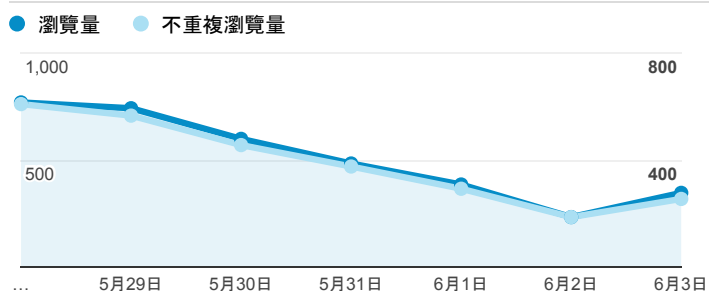

報表02_流量

2018年5月28日 - 2018年6月3日

所有使用者
100.00% 個工作階段

瀏覽量和平均網頁停留時間

瀏覽量和造訪

瀏覽量和不重複瀏覽量

造訪和瀏覽量 (依 來源/媒介 分組)

來源/媒介	工作階段	瀏覽量
tku.edu.tw / referral	983	1,409
google / organic	668	1,240
(direct) / (none)	258	633
servicelearning.sa.tku.edu.tw / referral	56	99
best-deal-hdd.pro t-us / referral	20	20
best-ping-service-usa.me us / referral	20	20
sls.tku.edu.tw / referral	18	59
acad.tku.edu.tw / referral	10	11

造訪和新造訪率 (依 服務供應商 分組)

服務供應商	工作階段	瀏覽量
taipei taiwan	595	1,001
tamkang university	465	870
(not set)	180	292
panchiao taipei hsien taiwan	131	261
taiwan mobile co. ltd.	114	208
tfn media co. ltd.	108	178
taiwan fixed network co. ltd.	107	162
vibo telecom inc.	86	133
online sas	40	40
kbro co. ltd.	33	53